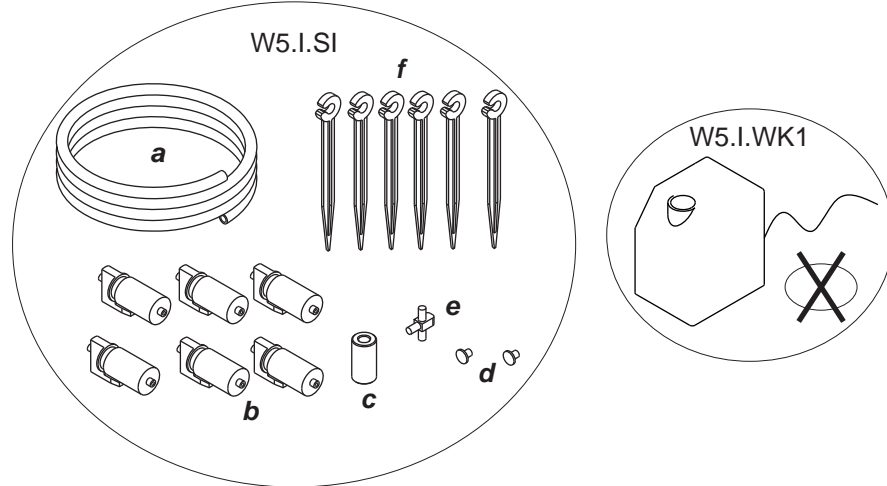

wall up®

IDEE VERTICALI

IRRIGAZIONE 1 VASO + VASCA

1**2****4****3****5**

wall up®

IDEE VERTICALI

IRRIGAZIONE 2 VASI + VASCA

Inserire
acqua
max 4lt.