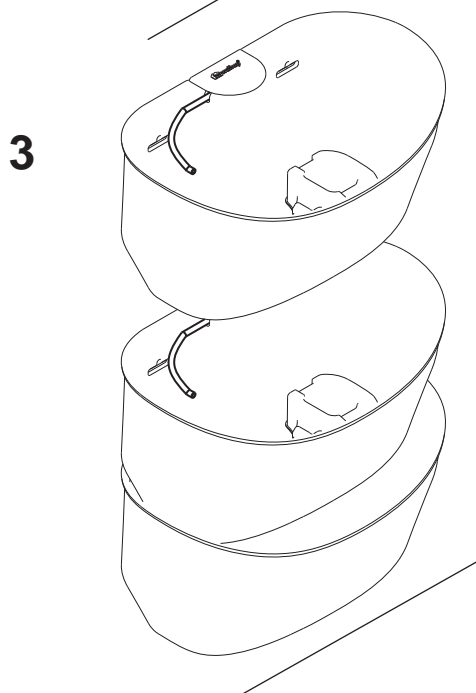

wall up®

IDEE VERTICALI

IRRIGAZIONE 1 VASO + VASCA

1**2****4****3****5**

wall up®

IDEE VERTICALI

IRRIGAZIONE 2 VASI + VASCA

Inserire
acqua
max 4lt.