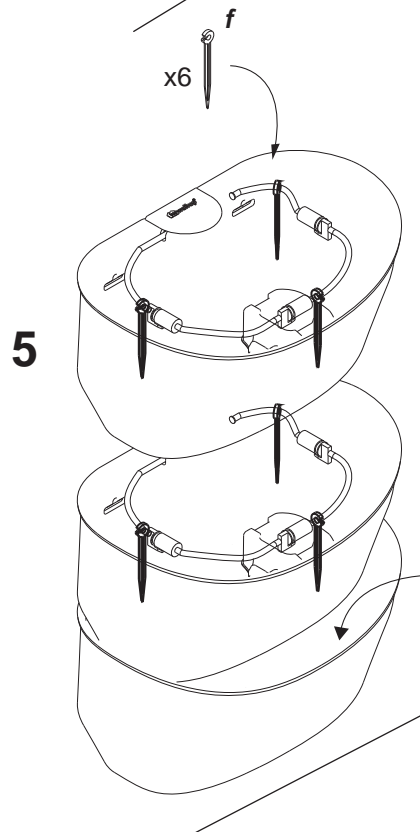

wall up®

IDEE VERTICALI

IRRIGAZIONE 1 VASO + VASCA

1**2****4****3****5**

wall up®

IDEE VERTICALI

IRRIGAZIONE 2 VASI + VASCA

Inserire
acqua
max 4lt.