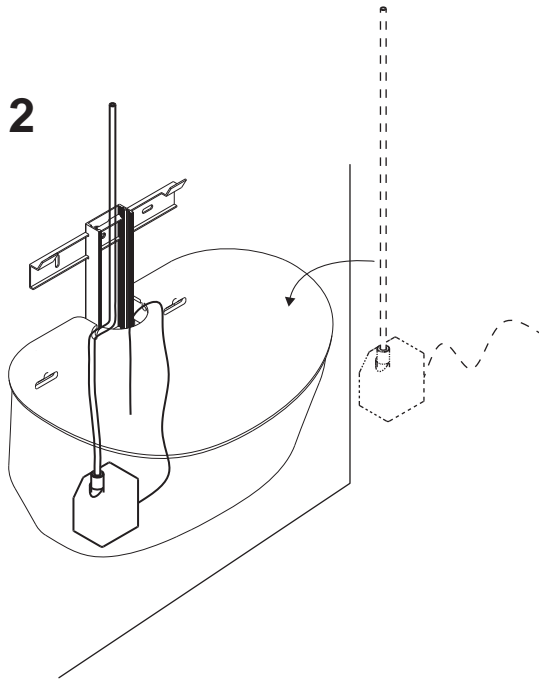

wall up®

IDEE VERTICALI

IRRIGAZIONE 1 VASO + VASCA

1**2****4****3****5**

wall up®

IDEE VERTICALI

IRRIGAZIONE 2 VASI + VASCA

Inserire
acqua
max 4lt.