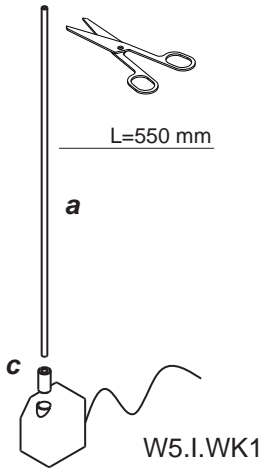

wall up®

IDEE VERTICALI

IRRIGAZIONE 1 VASO + VASCA

1**2****4****3****5**

wall up®

IDEE VERTICALI

IRRIGAZIONE 2 VASI + VASCA

Inserire
acqua
max 4lt.