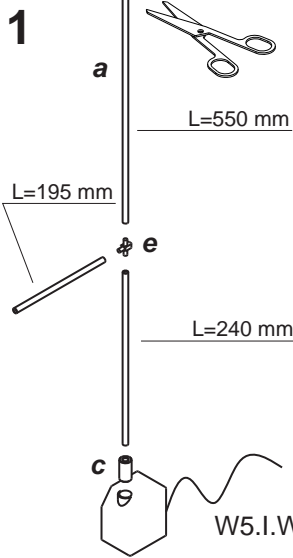

wall up®

IDEE VERTICALI

IRRIGAZIONE 1 VASO + VASCA

1**2****4****3****5**

wall up®

IDEE VERTICALI

IRRIGAZIONE 2 VASI + VASCA

Inserire
acqua
max 4lt.