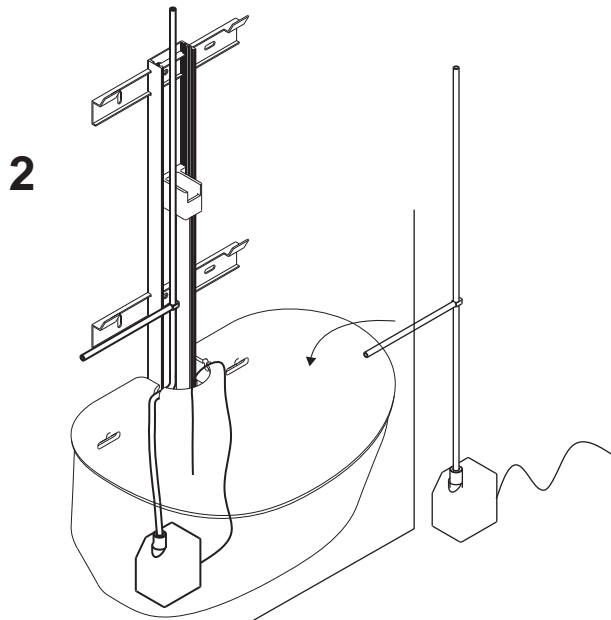

wall up®

IDEE VERTICALI

IRRIGAZIONE 1 VASO + VASCA

1**2****4****3****5**

wall up®

IDEE VERTICALI

IRRIGAZIONE 2 VASI + VASCA

Inserire
acqua
max 4lt.