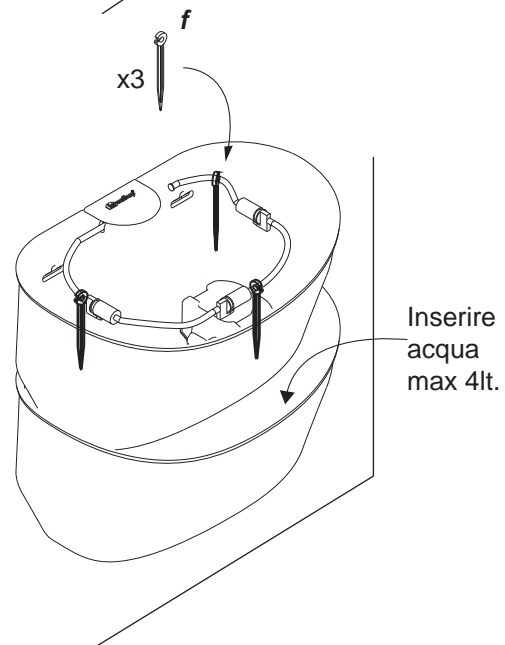

wall up®

IDEE VERTICALI

IRRIGAZIONE 1 VASO + VASCA

1**2****4****3****5**

wall up®

IDEE VERTICALI

IRRIGAZIONE 2 VASI + VASCA

Inserire
acqua
max 4lt.