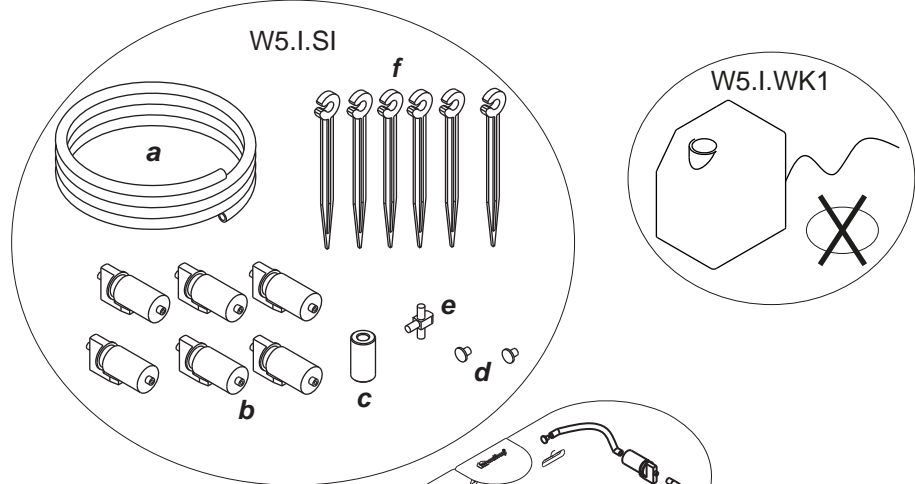

wall up®

IDEE VERTICALI

IRRIGAZIONE 1 VASO + VASCA

1**2****4****3****5**

wall up®

IDEE VERTICALI

IRRIGAZIONE 2 VASI + VASCA

Inserire
acqua
max 4lt.