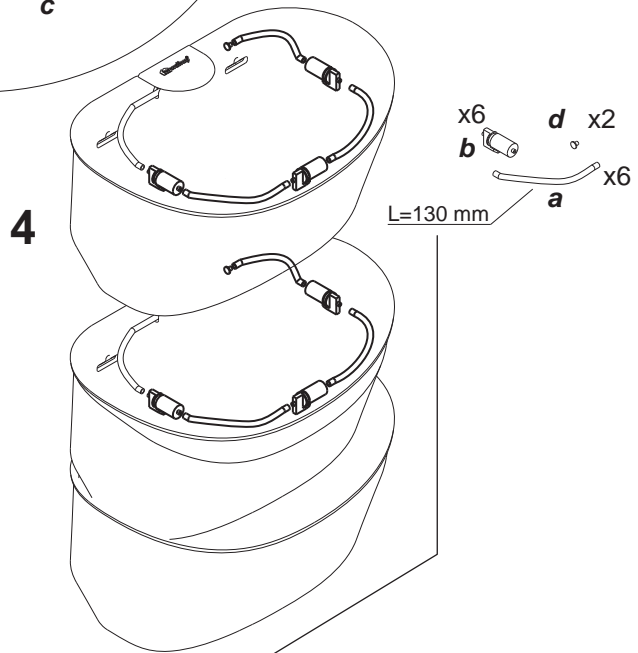

wall up®

IDEE VERTICALI

IRRIGAZIONE 1 VASO + VASCA

1**2****4****3****5**

wall up®

IDEE VERTICALI

IRRIGAZIONE 2 VASI + VASCA

Inserire
acqua
max 4lt.