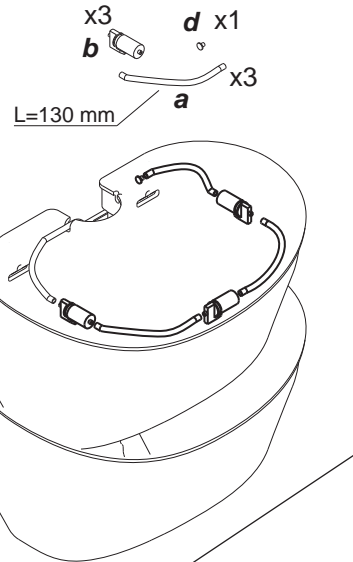

wall up®

IDEE VERTICALI

IRRIGAZIONE 1 VASO + VASCA

1**2****4****3****5**

wall up®

IDEE VERTICALI

IRRIGAZIONE 2 VASI + VASCA

Inserire
acqua
max 4lt.